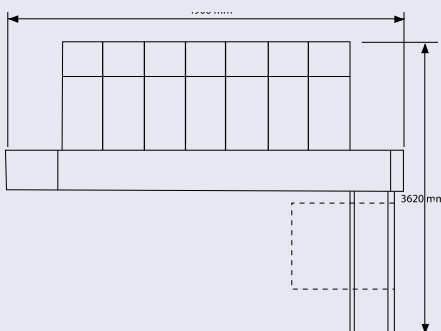

Moba 9B

Размеры: 4900 мм (193») ↔ (без
загрузчика)
3620 мм (142,5») ↓ (без загрузчика)
1200 мм (47,3») пригл. высота.
Вес: 1400 кг (3035 фунтов)
Производительность:
14 000 яиц в час
Конвейер участка подачи: ширина
в шесть рядов

Овоскопирование: дополнительно
4/5 операторов
Сорта: 7
Погрешность +/- 1 грамм
Потребляемая мощность: 1,5 кВт максимум
Электропитание: 220/380В, 3 фазы,
50/60 Гц.

Информацию о подразделениях во всем мире и сети представительств см. на веб-сайте www.moba.nl