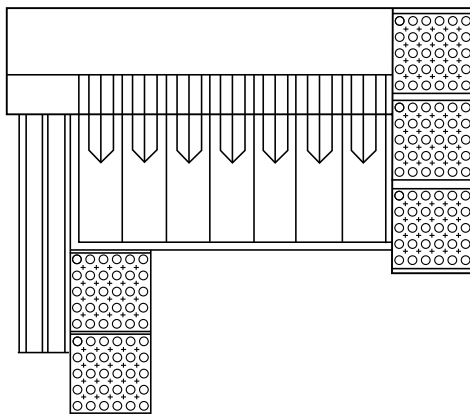

Mobanette 3

Размеры: 853 мм (33,7») ↔
965 мм (37,8») ↓
Вес: 20,6 кг (45 фунтов)
Производительность:
1600 яиц в час
Конвейер участка подачи:
однорядный

Овоскопирование: 2 лампы x25 Вт
1 оператор
Сорта: 4 или 7
Погрешность +/- 1 грамм
Электропитание: 230 В, 1 фаза, 50 Гц или 60 Гц (в случае 110 В необходим дополнительный трансформатор)

Moba 68

Размеры: 1755 мм (69,2») ↔
1540 мм (60,7») ↓
1100 мм (43,7») высота
Вес: 125 кг (270 фунтов)
Производительность:
3000 яиц в час
Конвейер участка подачи:
двухрядный

Овоскопирование: 2 ФЛ лампы x23 Вт +зеркало
1 или 2 оператора(a)
Сорта: 4 или 7
Погрешность: +/- 1 грамм
Электропитание:
230 Вольт, 1 фаза, 50 Гц или 60 Гц (в случае 110 В
необходим дополнительный трансформатор)

Moba 88

Размеры: 1755 мм (69,2») ↔
1540 мм (60,7») ↓ (расширенный
накопитель)
1100 мм (43,7») высота
Вес: 150 кг (325 фунтов)
Производительность:
4500 яиц в час
Конвейер участка подачи:
двухрядный

Овоскопирование: 2 TL лампы x18 Вт +зеркало
2 оператора
Сорта: 4 или 7
Погрешность +/- 1 грамм
Электропитание:
230 Вольт, 1 фаза, 50 Гц или 60 Гц (в случае 110 Вольт
необходим дополнительный трансформатор)