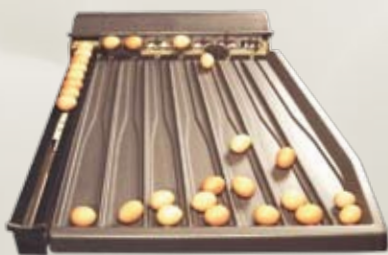

MOBA

СОРТИРОВКА - УПАКОВКА - ПЕРЕРАБОТКА

Handpackers

MOBANETTE | MOBA 68/88/9B

THE PARTNER FOR PROFIT

www.moba.nl